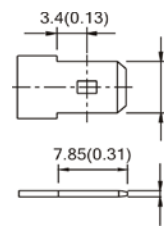

Герметизированные аккумуляторы

HR9-12 (HR9-12FR)

ТЕХНИЧЕСКИЕ ПРЕИМУЩЕСТВА

- Необслуживаемые аккумуляторы технологии AGM
- Герметизированные с абсорбированным электролитом
- Долив воды не требуется
- Низкий саморазряд, потеря емкости не более 3% в месяц
- Возможен монтаж в горизонтальном и вертикальном положении (установка на крышку не допускается)

ПРИМЕНЕНИЕ

- Источники бесперебойного питания
- Аварийное освещение
- Лабораторное оборудование

ТЕХНИЧЕСКИЕ ДАННЫЕ

Номинальное напряжение	12В
Номинальная емкость	8,0 Ач (C₂₀ до 1,75 В/эл)
Вес	2750 г
Тип вывода	T2, опционально T1 и V0
Внутреннее сопротивление	≤ 15 мΩ (полностью заряженного аккумулятора)
Макс. ток разряда	120 А до 5 сек.
Макс. ток заряда	2,4 А
Диапазон рабочих температур	Заряд: 0°C~40°C Разряд: -20°C~-50°C Хранение: -20°C~40°C
Материал корпуса	ABS (согласно UL94-HB, опционально UL94-VO)

ISO 9001	
ISO 14001	
UL	
CE	
● IEC60896 ● JIS C 8704 ● GB/T 19638	

Размеры (мм)

Внешние размеры

Типы выводов

- Длина: 151±1,5
- Ширина: 65±1,5
- Высота корпуса: 94±1,5
- Общая высота: 100±2,0

Вывод T1

Вывод T2

Вывод V0

(M5 под болт и гайку)

Характеристики разряда постоянной мощностью при 25 °С, Вт

Конечное напряжение, В/эл	Время разряда								
	5 мин	10 мин	15 мин	20 мин	30 мин	40 мин	50 мин	1 ч	2 ч
1.80В	369,0	252,0	182,5	155,7	118,4	90,0	75,2	66,2	36,5
1.75В	441,0	281,3	198,5	164,9	123,3	93,4	77,6	67,7	37,2
1.60В	472,5	295,9	207,5	171,0	126,0	95,6	79,2	68,9	37,8
1.50В	486,0	301,5	212,0	173,7	127,6	96,8	80,1	69,5	38,0
1.40В	495,0	305,6	214,4	175,3	128,5	97,4	80,8	70,0	38,1
1.30В	499,5	308,3	216,0	176,4	129,2	97,9	81,2	70,2	38,2

Характеристики разряда постоянным током при 25 °С, А