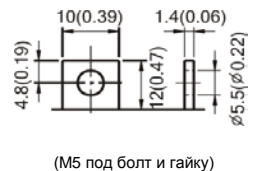

Вывод V0

(M5 под болт и гайку)

Характеристики разряда постоянной мощностью при 25 °С, Вт

Конечное напряжение, В/эл	Время разряда								
	5 мин	10 мин	15 мин	20 мин	30 мин	40 мин	50 мин	1 ч	2 ч
1.80В	369,0	252,0	182,5	155,7	118,4	90,0	75,2	66,2	36,5
1.75В	441,0	281,3	198,5	164,9	123,3	93,4	77,6	67,7	37,2
1.60В	472,5	295,9	207,5	171,0	126,0	95,6	79,2	68,9	37,8
1.50В	486,0	301,5	212,0	173,7	127,6	96,8	80,1	69,5	38,0
1.40В	495,0	305,6	214,4	175,3	128,5	97,4	80,8	70,0	38,1
1.30В	499,5	308,3	216,0	176,4	129,2	97,9	81,2	70,2	38,2

Характеристики разряда постоянным током при 25 °С, А

Конечное напряжение, В/эл	Время разряда								
	5 мин	10 мин	15 мин	20 мин	30 мин	40 мин	50 мин	1 ч	2 ч
1.80В	32,95	22,11	15,79	13,35	10,03	7,57	6,29	5,52	3,04
1.75В	40,09	24,68	17,17	14,14	10,45	7,86	6,49	5,64	3,10
1.60В	42,95	25,96	17,95	14,67	10,68	8,04	6,63	5,74	3,15
1.50В	44,18	26,45	18,34	14,90	10,81	8,14	6,70	5,79	3,17
1.40В	45,00	26,81	18,55	15,03	10,89	8,19	6,76	5,83	3,18
1.30В	45,41	27,04	18,69	15,13	10,95	8,23	6,79	5,85	3,18

Производитель оставляет за собой право вносить изменения в связи с проводящимися мероприятиями по оптимизации типов.

Мы поставляем аккумуляторы по всей России

8-800-550-97-17

Телефон и адрес магазина в Москве

Москва, ул. Вавилова, 9А, стр.6

+7 (499) 783-37-47