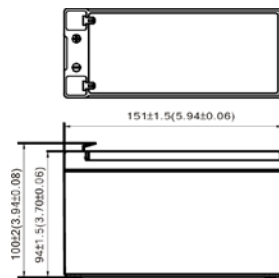

#### Размеры (мм)

#### Внешние размеры

#### Типы выводов

- Длина: 151±1,5
- Ширина: 65±1,5
- Высота корпуса: 94±1,5
- Общая высота: 100±2,0