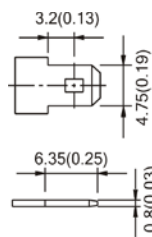

Герметизированные аккумуляторы

HR9-12 (HR9-12FR)

ТЕХНИЧЕСКИЕ ПРЕИМУЩЕСТВА

- Необслуживаемые аккумуляторы технологии AGM
- Герметизированные с абсорбированным электролитом
- Долив воды не требуется
- Низкий саморазряд, потеря емкости не более 3% в месяц
- Возможен монтаж в горизонтальном и вертикальном положении (установка на крышку не допускается)

ПРИМЕНЕНИЕ

- Источники бесперебойного питания
- Аварийное освещение
- Лабораторное оборудование

ТЕХНИЧЕСКИЕ ДАННЫЕ

Номинальное напряжение	12В
Номинальная емкость	8,0 Ач (C₂₀ до 1,75 В/эл)
Вес	2750 г
Тип вывода	T2, опционально T1 и V0
Внутреннее сопротивление	≤ 15 мΩ (полностью заряженного аккумулятора)
Макс. ток разряда	120 А до 5 сек.
Макс. ток заряда	2,4 А
Диапазон рабочих температур	Заряд: 0°C~40°C Разряд: -20°C~-50°C Хранение: -20°C~40°C
Материал корпуса	ABS (согласно UL94-HB, опционально UL94-VO)

ISO 9001	
ISO 14001	
UL	
CE	
● IEC60896 ● JIS C 8704 ● GB/T 19638	

Размеры (мм)

Внешние размеры

Типы выводов

- Длина: 151±1,5
- Ширина: 65±1,5
- Высота корпуса: 94±1,5
- Общая высота: 100±2,0

Вывод T1

Вывод T2

Вывод V0

(M5 под болт и гайку)

Характеристики разряда постоянной мощностью при 25 °С, Вт

Конечное напряжение, В/эл	Время разряда								
	5 мин	10 мин	15 мин	20 мин	30 мин	40 мин	50 мин	1 ч	2 ч
1.80В	369,0	252,0	182,5	155,7	118,4	90,0	75,2	66,2	36,5
1.75В	441,0	281,3	198,5	164,9	123,3	93,4	77,6	67,7	37,2
1.60В	472,5	295,9	207,5	171,0	126,0	95,6	79,2	68,9	37,8
1.50В	486,0	301,5	212,0	173,7	127,6	96,8	80,1	69,5	38,0
1.40В	495,0	305,6	214,4	175,3	128,5	97,4	80,8	70,0	38,1
1.30В	499,5	308,3	216,0	176,4	129,2	97,9	81,2	70,2	38,2

Характеристики разряда постоянным током при 25 °С, А